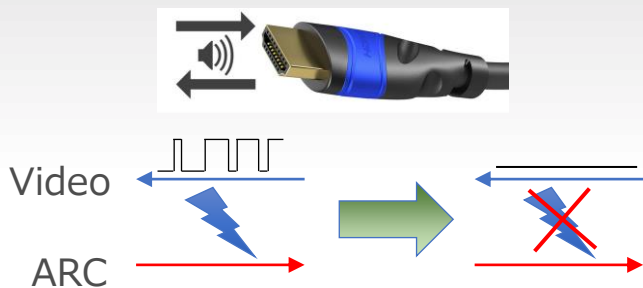

Die lastadaptive Phasenkalibrierung (LAPC) ermöglicht an jedem Lautsprecher ideale Frequenzgang- und Phasencharakteristika

Doppelte Netzteilauslegung inkl. High Speed Silent Power Supply (basierend auf dem SU-G700) für extrem niedriges Rauschen

Quasi-resonantes Netzteil für digitale und analoge Vorstufenkreise (Upgrade von SA-C600)

High Speed Silent Power Supply Für die Endstufenaktion

Optimierter Videoausgang zur Eliminierung negative Effekte auf die ARC-Leitungen