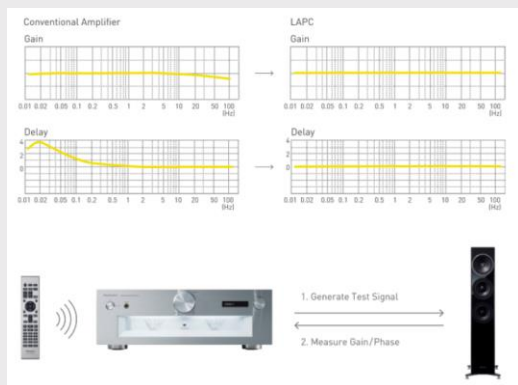

Die lastadaptive Phasenkalibrierung (LAPC) ermöglicht an jedem Lautsprecher ideale Frequenzgang- und Phasencharakteristika

Doppelte Netzteilauslegung inkl. High Speed Silent Power Supply (basierend auf dem SU-G700) für extrem niedriges Rauschen