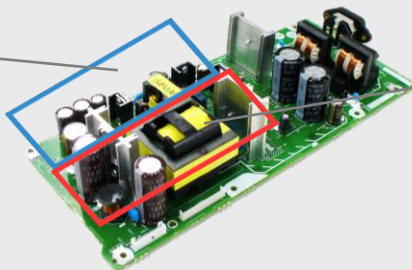

Quasi-resonantes Netzteil für digitale und analoge Vorstufenkreise (Upgrade von SA-C600)

High Speed Silent Power Supply Für die Endstufenaktion

Optimierter Videoausgang zur Eliminierung negative Effekte auf die ARC-Leitungen