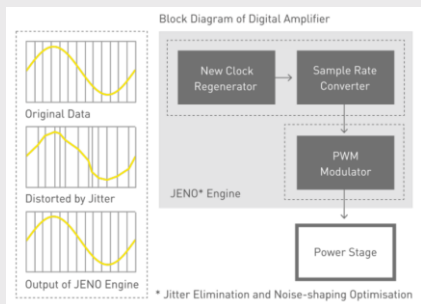

Hohe Anschlussvielfalt und reichhaltige Funktionen für maximale Flexibilität und Bedienkomfort

HDMI ARC Chromecast built-in Bluetooth®
 Spotify Spotify amazon music
 deezer TIDAL qobuz
 Internet Radio Works with Apple AirPlay works with Google Home

Technics Technics Audio Center for Smartphones(iOS)

Technics Technics Audio Center for Smartphones(Android)

Die Technik – kurz erklärt

Technics' volldigitale Verstärkertechnologie für höchste Signalreinheit

Die aus den Referenzklasse-Komponenten abgeleitete **JENO Engine** (Jitter Elimination and Noise-shaping Optimization) überträgt und verarbeitet Audiosignale mit minimalem Jitter von der Eingangs- bis zur Ausgangsstufe

Die lastadaptive Phasenkalibrierung (LAPC) ermöglicht an jedem Lautsprecher ideale Frequenzgang- und Phasencharakteristika

Doppelte Netzteilauslegung inkl. High Speed Silent Power Supply (basierend auf dem SU-G700) für extrem niedriges Rauschen